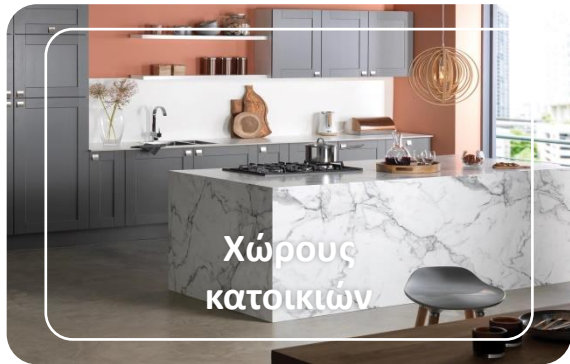

Προμηθευτείτε από εμάς:

- Πάγκους Εργασίας, Πλάτες, Νησίδες & Επιφάνειες για οριζόντια χρήση
- Πορτάκια Κουζίνας, Ντουλάπας, Βιτρίνες & Επιφάνειες για κάθετη χρήση
- Μελαμίνες, HPL & ABS με απόλυτο οπτικό ταίριασμα
- Wood Polymer Composite Boards (WPC)
- Συστήματα Συρόμενης Ντουλάπας
- Φύλλα Φορμάικας & Fenix® Nanotech Mat Material
- CompactTop HPL για κουζίνες & καπάκια τραπεζιών
- 3D Ξύλινα Ανάγλυφα Διακοσμητικά Panel
- Δάπεδα & Υπερυψωμένα Δάπεδα
- 100% αδιάβροχα Wall Panel ELBath
- Πιστοποιημένες πόρτες Ηχομονωτικές & Πυράντοχες