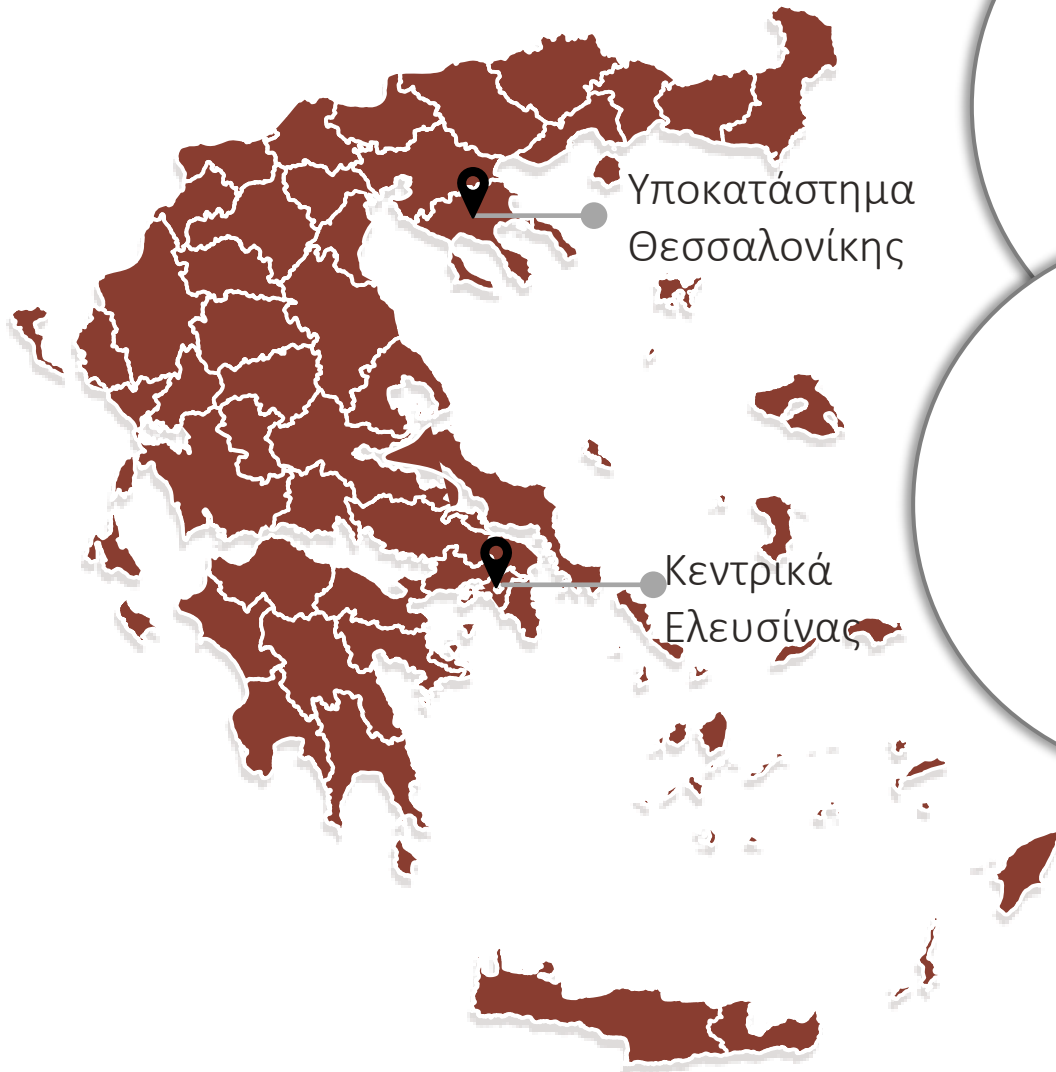

Τοποθεσίες

Υποκατάστημα
στη
Θεσσαλονίκη

Κεντρικά
γραφεία στην
Ελευσίνα

150
εργαζόμενοι
στον Όμιλο

Βιομηχανία
επεξεργασίας
ξύλου στην
Ελευσίνα

Αποθηκευτικές
μονάδες στην
Ελευσίνα,
Μάνδρα Αττικής &
Θεσσαλονίκη

Πάνω από
1000
σημεία διανομής
σε Ελλάδα &
εξωτερικό