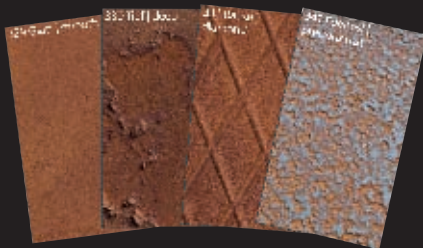

imi-rost

Dekor/Decor
Boden | Flooring **341**

Dekor/Decor
Outdoor **alle /all**

Dekor/Decor
Akustik **329**

Dekor/Decor
alle /all

Dekor/Decor
B1 **alle /all**