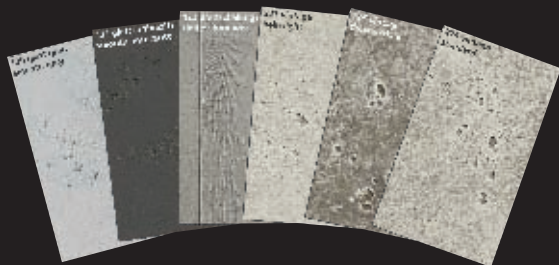


imi
SURFACE DESIGN

imi-beton

Νέα πάνελ πρωτοποριακής σύνθεσης από την Imi-Beton, με εμφάνιση και αίσθηση σκυροδέματος που πραγματοποιούν κάθε σας ιδέα στο σχεδιασμό βιομηχανικής όψης.

Η Imi-Beton σας προσφέρει την απόλυτη μίμηση ενός αληθινού τοίχου από μπετόν, με εύκολη τοποθέτηση, μεγάλη λεπτομέρεια στην εφαρμογή, διάρκεια και αντοχή στις φθορές του χρόνου και απόλυτα φυσικό αποτέλεσμα.

Στα χέρια σας ένα προϊόν που μιμείται απόλυτα την αισθητική της στέλλειας που μόνο το μπετόν δίνει στο βιομηχανικό σχεδιασμό.

Με τα νέα πάνελ όλα μπορούν να σχεδιαστούν, τα πάντα να επενδυθούν! Τα Imi-Beton διατίθενται σε διαφορετικά μεγέθη, χρώματα και ιδιότητες για να καλύψουν όλες σας τις ανάγκες: υδροαπωθητικότητα, επίπεδα αντοχής σε πυρκαγιά, έγχρωμες vintage επιφάνειες, μπλέ, κόκκινο κ.α εκδοχές χρώματος που μπορούν να ζωντανέψουν με ευρηματικό τρόπο κάθε σας κατασκευή.

imi-metal

Νέα ευφάνταστα πάνελ από την Imi-Metal, με εμφάνιση και αίσθηση πραγματικής μεταλλικής επιφάνειας, από πυρήνα ξύλινο σύνθετο σκελετό και όψη πολλών εναλλακτικών επιλογών μετάλλου: χαλκό, χάλυβα, ορείχαλκο και πολλά άλλα. Τα πάνελ έχουν εύκολη επεξεργασία (από κλασικά ξυλουργικά μηχανήματα), είναι χαμηλού βάρους, είναι εύκολα στην εφαρμογή και καλύπτουν κάθε σας σχεδιαστική ανάγκη. Σε 19mm MDF & 3mm HDF.