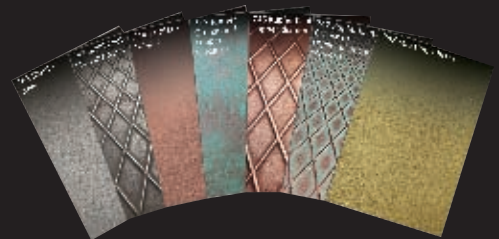


imi
SURFACE DESIGN

imi-beton

Νέα πάνελ πρωτοποριακής σύνθεσης από την Imi-Beton, με εμφάνιση και αίσθηση σκυροδέματος που πραγματοποιούν κάθε σας ιδέα στο σχεδιασμό βιομηχανικής όψης.

Η Imi-Beton σας προσφέρει την απόλυτη μίμηση ενός αληθινού τοίχου από μπετόν, με εύκολη τοποθέτηση, μεγάλη λεπτομέρεια στην εφαρμογή, διάρκεια και αντοχή στις φθορές του χρόνου και απόλυτα φυσικό αποτέλεσμα.

Στα χέρια σας ένα προϊόν που μιμείται απόλυτα την αισθητική της στέλλειας που μόνο το μπετόν δίνει στο βιομηχανικό σχεδιασμό.

Με τα νέα πάνελ όλα μπορούν να σχεδιαστούν, τα πάντα να επενδυθούν! Τα Imi-Beton διατίθενται σε διαφορετικά μεγέθη, χρώματα και ιδιότητες για να καλύψουν όλες σας τις ανάγκες: υδροαπωθητικότητα, επίπεδα αντοχής σε πυρκαγιά, έγχρωμες vintage επιφάνειες, μπλέ, κόκκινο κ.α εκδοχές χρώματος που μπορούν να ζωντανέψουν με ευρηματικό τρόπο κάθε σας κατασκευή.

Με τον εξοπλισμό αντιστοίχισης και τα ειδικά υλικά άκρης, καθώς και τις παραλλαγές των πάνελ plus, flex, ακουστικό, outdoor και σανίδας για δάπεδο, τα Imi-Beton αποτελούν ολοκληρωμένη λύση. Τα πάνελ έχουν εύκολη επεξεργασία (από κλασικά ξυλουργικά μηχανήματα), είναι χαμηλού βάρους, είναι εύκολα στην εφαρμογή και καλύπτουν κάθε σας σχεδιαστική ανάγκη.

imi-metal

Νέα ευφάνταστα πάνελ από την Imi-Metal, με εμφάνιση και αίσθηση πραγματικής μεταλλικής επιφάνειας, από πυρήνα ξύλινο σύνθετο σκελετό και όψη πολλών εναλλακτικών επιλογών μετάλλου: χαλκό, χάλυβα, ορείχαλκο και πολλά άλλα. Τα πάνελ έχουν εύκολη επεξεργασία (από κλασικά ξυλουργικά μηχανήματα), είναι χαμηλού βάρους, είναι εύκολα στην εφαρμογή και καλύπτουν κάθε σας σχεδιαστική ανάγκη. Σε 19mm MDF & 3mm HDF.